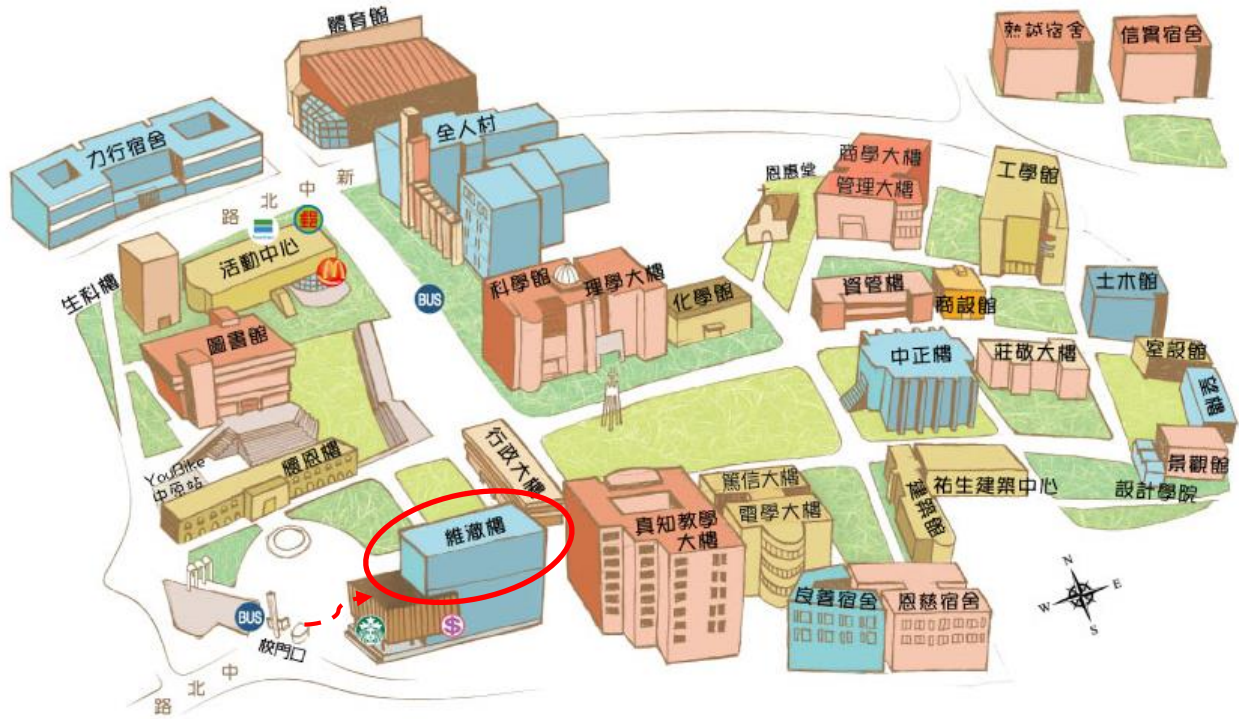

中原大學

科學與人文教育發展中心

Science and Humanities Education Development Center

Chung Yuan Christian University

中原大學 108 年系所博覽會

本校將於 108 年 11 月 16 日(星期六)舉辦「中原大學 108 年系所博覽會」，現場安排各系(所)教師、同學詳細地介紹各系(所)亮點特色，進一步了解本校系(所)，藉以充分了解系(所)發展重點，以及教學特色。

1. 活動時間：108 年 11 月 16 日(星期六)10:00~12:30
2. 活動場地：中原大學維澈樓 2 樓名人室

3. 參加對象：桃園市榮民服務處退除役官兵、軍警消員、公職人員、教師或對此活動有興趣之民眾。

4. 報名網址：<https://is.gd/RInOF6>
(搶先報名，活動當天可至報到櫃台領取贈麥當勞餐卷乙份)

【報名連結 QR Code】

5. 活動流程：

時間	活動項目	活動地點	備註
10:00-10:10	報到	維澈樓 2 樓名人室	※更多訊息請追蹤科教中心 FB 粉絲專頁及大學入門網站 科教中心 FB 粉絲專頁▼
10:10-10:20	中原大學簡介	維澈樓 2 樓名人室	
10:20-11:30	中原大學研究所介紹	維澈樓 2 樓名人室	
11:30-11:40	Q&A 意見交流	維澈樓 2 樓名人室	
11:40-12:30	系所博覽會攤位參觀	維澈樓 2 樓宗倬章紀念廳	

* 回程：活動當天 **12:30** 自中原大學發車前往中壢火車站 **後站**，最後發車時間為 **16:30**，約 60 分鐘一班車。

(2) 公車資訊：

	路線	中壢開車時間	上車地點 / 下車地點
桃園 客運	155	08:00、08:40、09:00、 10:00、11:00、12:00、 13:00、14:00	復興路桃園客運公車站、中山路農會/中原大學全人村
	156	07:40、08:20、09:20、 09:40、10:30、11:30、 12:40、13:30、14:30	復興路桃園客運公車站、中山路農會/中原大學全人村
中壢 客運	112(北) 中壢-忠貞	每隔 8-22 分鐘一班	建國路中壢客運公車站、中山路農會/中原大學站(需步行 10 分鐘)

※ 僅提供前往本校報到相關車次為參考，詳細開車資訊以各客運車站為主，往返資訊請先查閱相關訊息。

(3) 高鐵資訊：

交通方式	搭乘地點	路程
搭乘計程車	高鐵桃園站 3 號出口或 4 號出口。 單程車資：跳表計費。	約 20 分鐘左右
乘接駁車 (高鐵-火車站)	至高鐵桃園站一樓大廳 5 號出口，前往 5 號公車月台搭乘高鐵快捷公車 - 170 高鐵桃園站 - 中壢。	約 20~30 分鐘一班車，20 分可到 達中壢市區，於「火車站前」下 車，步行至「農會站」轉搭公車至 中原